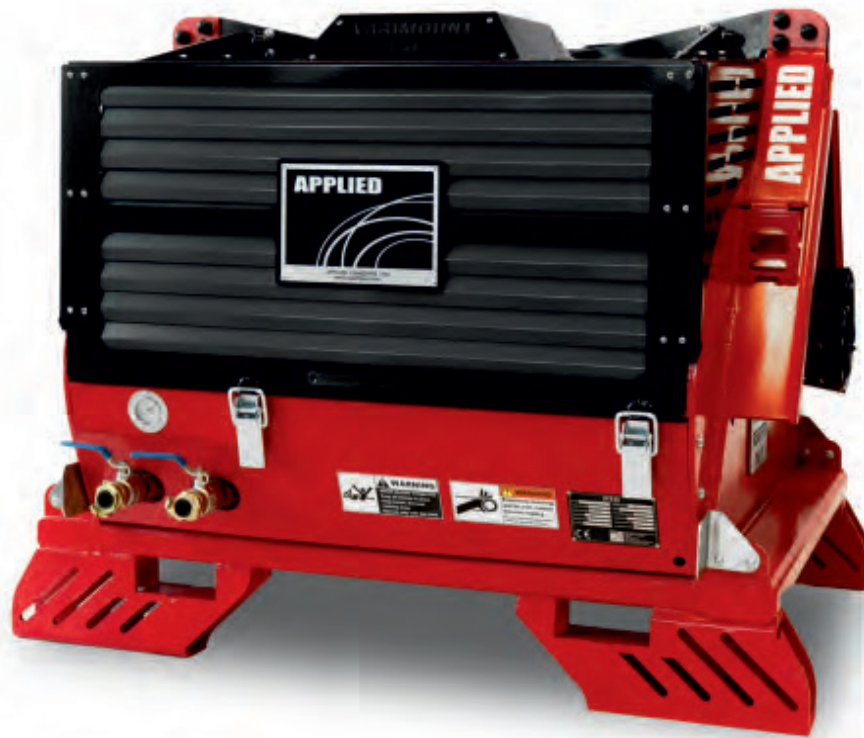

Varimount 350, le compresseur PdF le plus vendu d'Applied, est conçu pour fournir une puissance d'air embarquée imbattable. Comme son nom l'indique, cet appareil peut se monter aussi bien à l'avant qu'à l'arrière de votre tracteur et ce pour en maximiser l'adaptabilité. Doté d'un débit garanti de 350 PCM, ce compresseur haute performance peut se targuer d'une gamme d'applications dans les secteurs de l'agriculture et de la construction. Qu'il s'agisse de purger les lignes d'un système ombilical, de projeter un câble dans un conduit préinstallé ou de le fixer à l'une de nos machines de sablage multimédia, notre compresseur Varimount 350 tient toujours tous ses engagements. Avec :

UNE ADAPTABILITÉ QUI SE PRÊTE À DE NOMBREUX USAGES

Assurant un débit garanti de 350 PCM, ce puissant compresseur haute performance peut s'employer dans de nombreux secteurs, notamment l'agriculture, la construction et les télécommunications. Qu'il s'agisse de purger les lignes d'un système de lisier ombilical, de projeter des câbles dans une gaine préinstallée ou de le monter sur l'une de nos machines de sablage multimédia, le compresseur Varimount 350 ne manque jamais d'assurer une puissance d'air imbattable.

1. Nettoyage puissant et efficace pour vos lignes ombilicales de lisier.
2. Doté d'un puissant débit de 350 PCM, il est idéal pour projeter un câble dans un tuyau ou une gaine préinstallée.
3. Fixez le Varimount 350 à une machine de sablage pour disposer d'une sableuse embarquée polyvalente.
4. Sa taille compacte et sa maniabilité font du compresseur Varimount 350 un partenaire idéal pour les travaux de construction.

VARIMOUNT 350 - LE NUMÉRO 1 MONDIAL DES COMPRESSEURS D'AIR À PRISE DE FORCE

LA PUISSANCE D'AIR EMBARQUÉE ADAPTABLE

VARIMOUNT 350

QUI A DIT QU'UN COMPRESSEUR À PdF
NE POUVAIT PAS AUSSI ÊTRE BEAU ?

LE VARIMOUNT 350 DE CLASSE MONDIALE D'APPLIED
LA PUISSANCE ET LA BEAUTÉ À L'OEUVRE