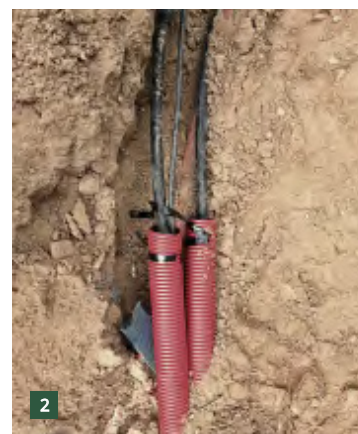

Varimount 350, le compresseur PdF le plus vendu d'Applied, est conçu pour fournir une puissance d'air embarquée imbattable. Comme son nom l'indique, cet appareil peut se monter aussi bien à l'avant qu'à l'arrière de votre tracteur et ce pour en maximiser l'adaptabilité. Doté d'un débit garanti de 350 PCM, ce compresseur haute performance peut se targuer d'une gamme d'applications dans les secteurs de l'agriculture et de la construction. Qu'il s'agisse de purger les lignes d'un système ombilical, de projeter un câble dans un conduit préinstallé ou de le fixer à l'une de nos machines de sablage multimédia, notre compresseur Varimount 350 tient toujours tous ses engagements. Avec :

Économies environnementales

Contrairement aux autres compresseurs mobiles à moteur diesel embarqué, notre compresseur Varimount 350 partage le moteur de votre tracteur. Cette offre deux-pour-un signifie que vos émissions de diesel sont immédiatement réduites de moitié, ce qui est mieux pour vous et pour l'environnement.

UNE ADAPTABILITÉ QUI SE PRÊTE À DE NOMBREUX USAGES

Assurant un débit garanti de 350 PCM, ce puissant compresseur haute performance peut s'employer dans de nombreux secteurs, notamment l'agriculture, la construction et les télécommunications. Qu'il s'agisse de purger les lignes d'un système de lisier ombilical, de projeter des câbles dans une gaine préinstallée ou de le monter sur l'une de nos machines de sablage multimédia, le compresseur Varimount 350 ne manque jamais d'assurer une puissance d'air imbattable.

1. Nettoyage puissant et efficace pour vos lignes ombilicales de lisier.
2. Doté d'un puissant débit de 350 PCM, il est idéal pour projeter un câble dans un tuyau ou une gaine préinstallée.
3. Fixez le Varimount 350 à une machine de sablage pour disposer d'une sableuse embarquée polyvalente.
4. Sa taille compacte et sa maniabilité font du compresseur Varimount 350 un partenaire idéal pour les travaux de construction.