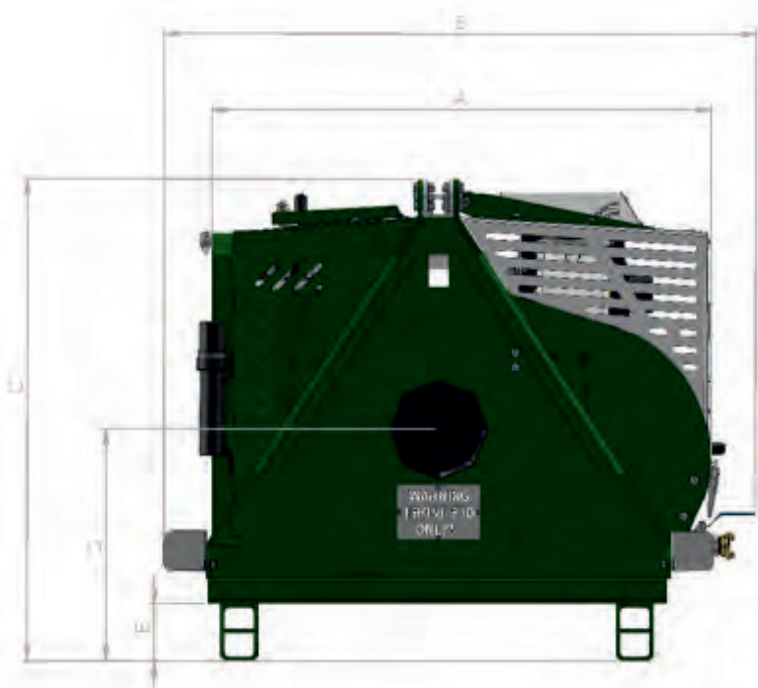

COMPRESSEUR PdF VARIMOUNT PTO D'APPLIED : DIMENSIONS

Débit 5,0 à 10,2 m³ /min (176 pcm - 360 pcm) Pression de fonctionnement 10 bars