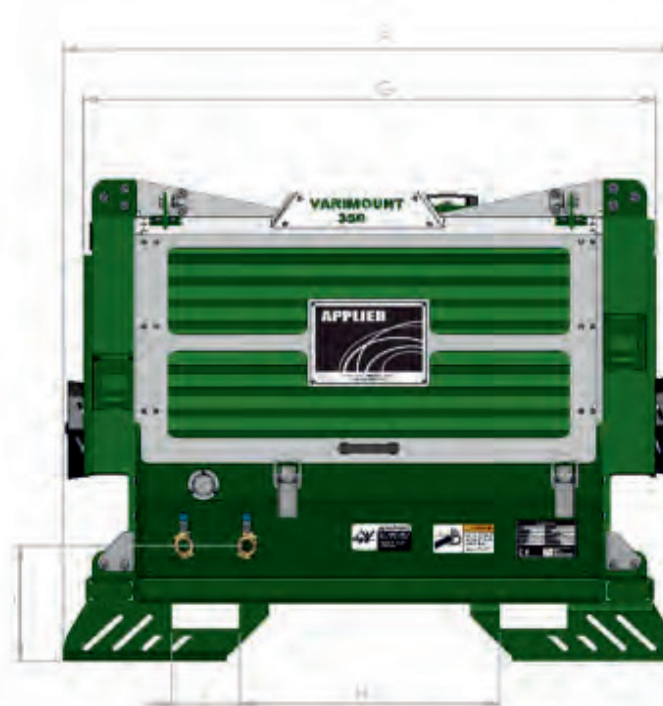

DIMENSIONS			
A	1186 mm	H	740 mm
B	1405 mm	I	150 mm
C	1177 mm	J	380 mm
D	620 mm		
E	190 mm	Poids	1325 kg
F	1460 mm	Dégagement au sol	190
G	1362 mm		

Toutes les dimensions et tous les poids sont variables à 1,5 % près. Applied se réserve le droit de modifier la fiche technique sans préavis.