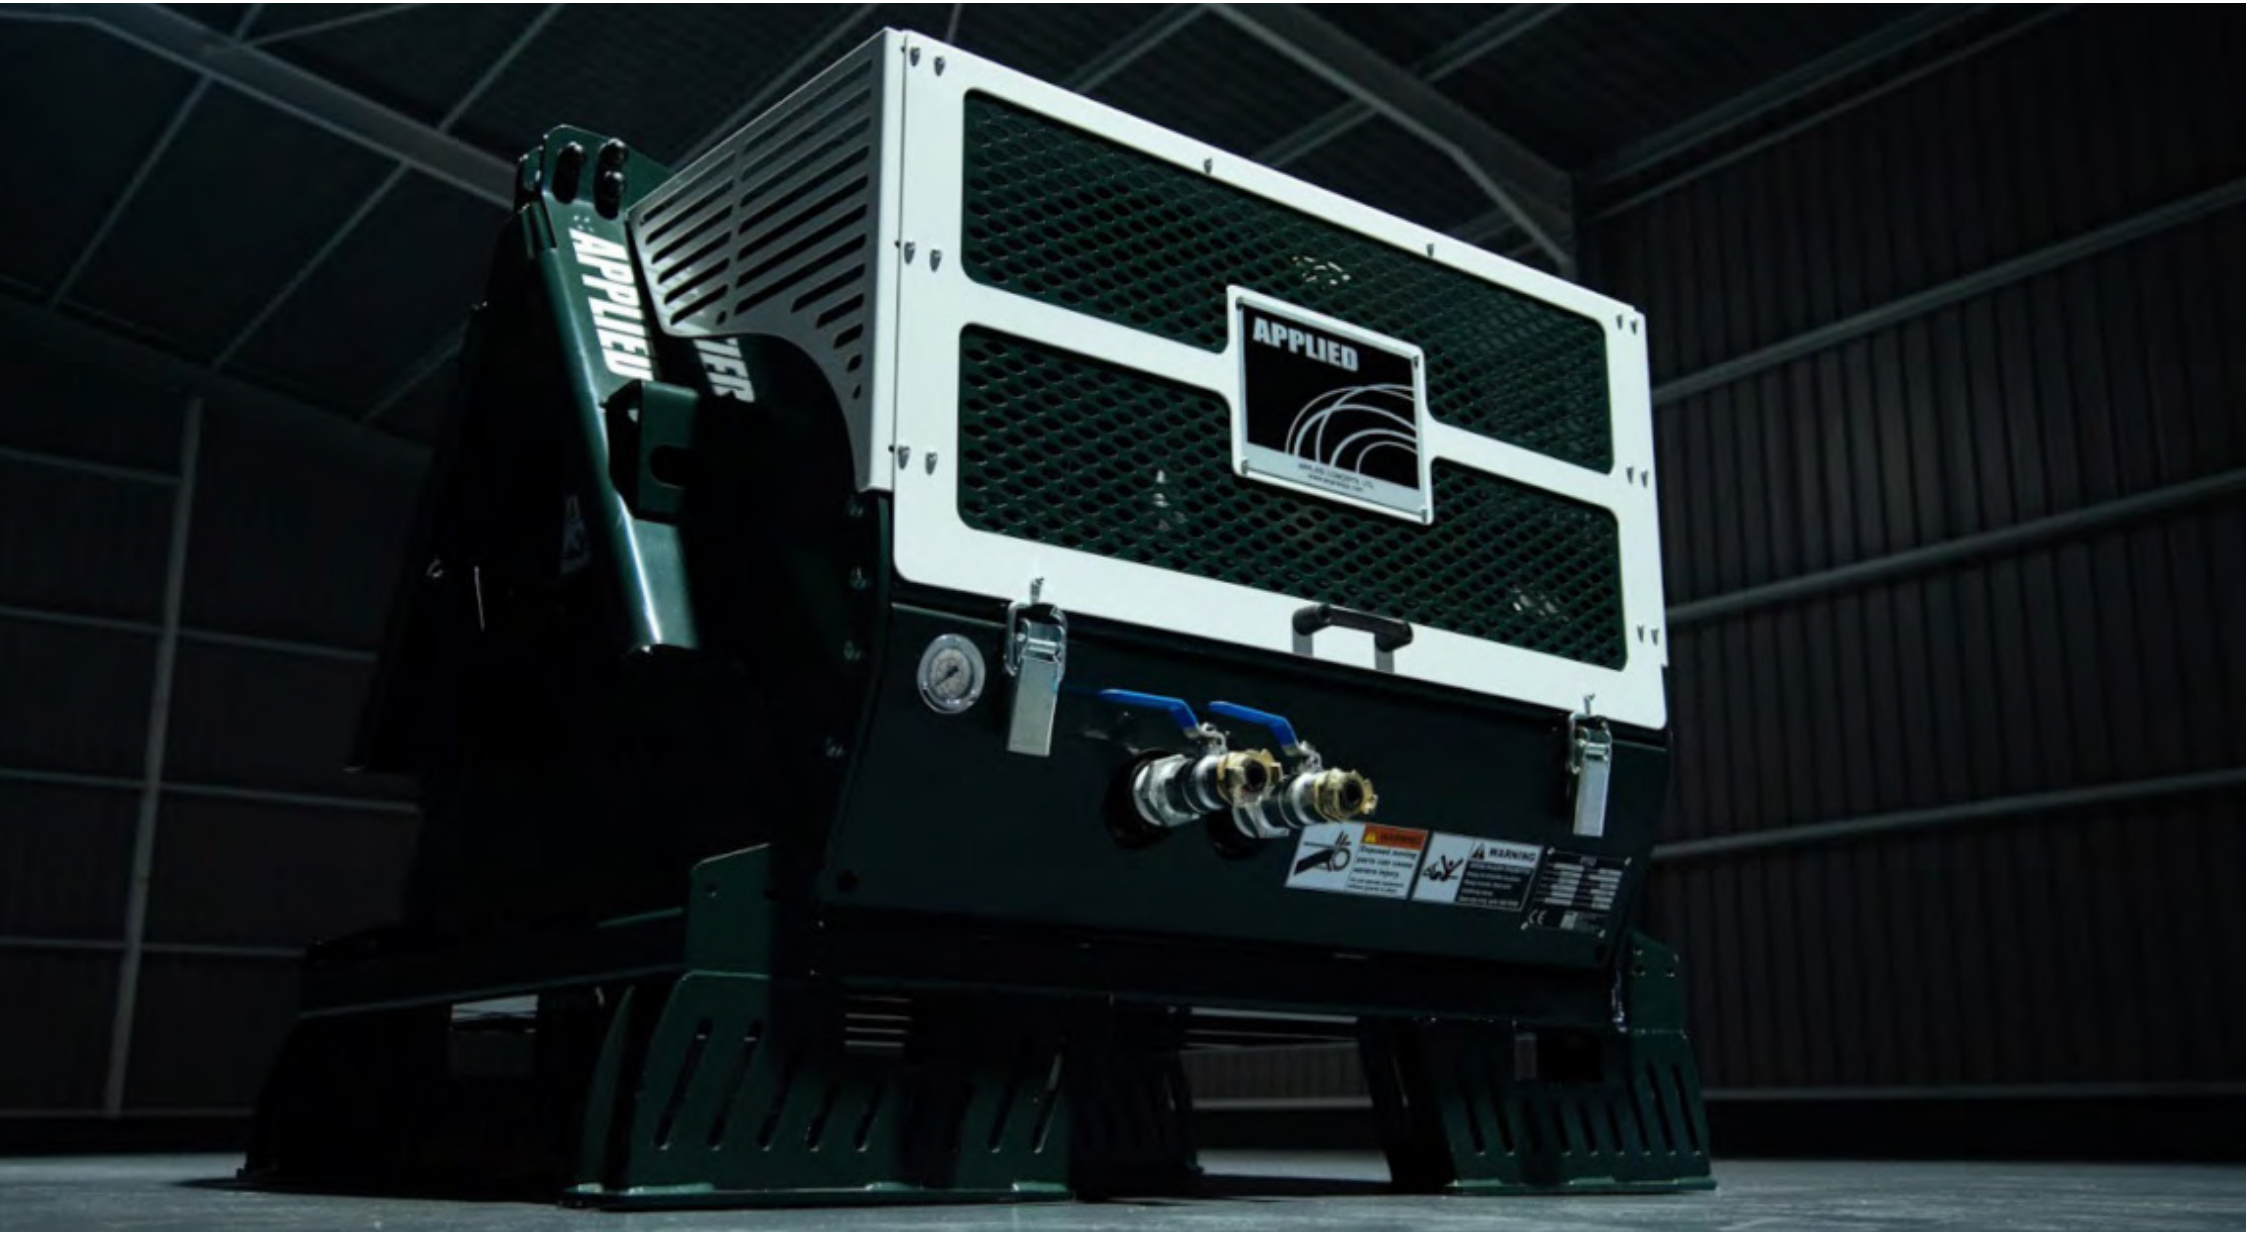

VARIMOUNT 350 - LE NUMÉRO 1 MONDIAL DES COMPRESSEURS D'AIR À PRISE DE FORCE